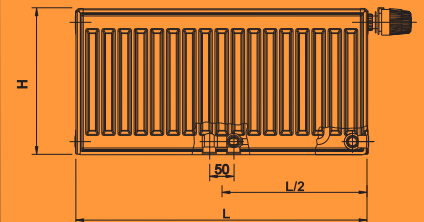

TIP	10						11						TIP
	višina						višina						
dolžina mm	300	400	500	600	700	900	300	400	500	600	700	900	dolžina mm
400			71,60	71,60	75,40	80,80	78,10	80,50	89,10	89,90	100,30	99,80	400
500	71,60	73,20	73,90	73,90	78,50	84,60	87,60	86,00	92,70	93,50	105,90	107,50	500
600	73,90	74,70	77,00	77,80	82,30	90,00	90,40	91,30	96,50	98,20	112,50	115,00	600
700			79,30	80,80	86,20	93,80	93,50	95,90	101,20	103,70	119,20	123,10	700
800			81,50	83,90	90,00	99,00	97,40	100,50	105,90	108,20	125,00	129,80	800
900			84,60	87,70	93,80	103,70	100,50	105,20	109,00	112,10	131,70	138,20	900
1000			87,70	90,70	97,60	108,20	104,50	109,50	113,60	117,50	137,30	145,20	1000
1100			90,70	94,50	102,10		108,30	115,60	118,40	122,90	144,50	152,90	1100
1200			93,80	97,60	105,90		112,10	121,40	123,10	128,30	151,50	160,50	1200
1400			100,60	105,20	113,60		123,60	134,60	133,10	141,60	165,50	180,30	1400
1600			107,50	112,00	121,90		131,40	147,10	142,50	152,00	177,80	194,90	1600
1800			114,30	120,40	130,20		140,90	159,60	151,20	162,80	191,00		1800
2000			121,20	127,30	138,70		148,90	169,90	160,60	174,70	205,00		2000
2300									173,40	187,70	223,30		2300
2600													2600
3000													3000

Tehnični podatki:

Višina:
H= 300-900 mm

Dolžina:
L= 400-3000 mm

Globina:
B= 47-155 mm

Priključek:
1/2" notranji navoj

Priključna mera:
sredinska razdalja med dovodnim in odvodnim priključkom 50 mm

Preizkuševalni tlak:
13 bar