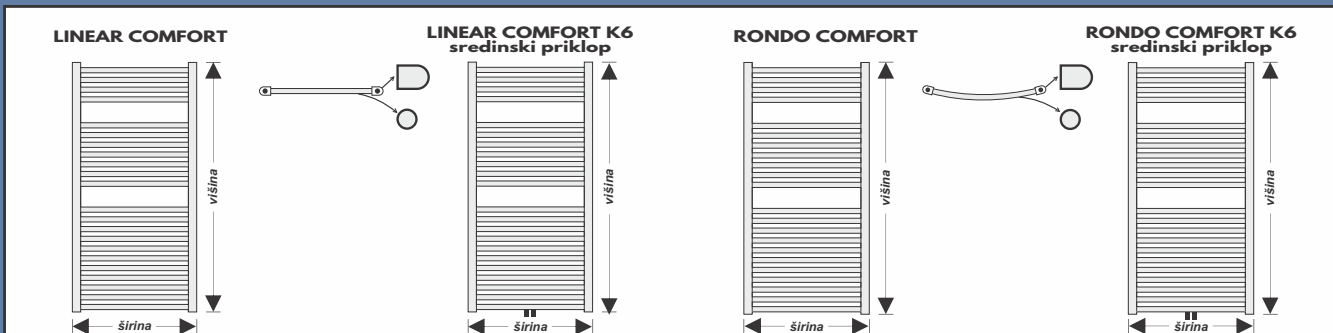

LINEAR COMFORT K6 sredinski priklop

cena brez DDV (EUR)	cena z DDV (EUR)
82,90	
83,80	
85,80	
89,10	
91,40	
93,00	
96,00	
100,70	
105,40	
107,70	
112,30	
119,30	
117,50	
120,50	
126,60	
135,60	
131,50	
135,30	
142,80	
154,30	

Artikel	višina (mm)	širina (mm)	toplotna moč
RONDO COMFORT 700/450	700	450	373 W
RONDO COMFORT 700/500	700	500	409 W
RONDO COMFORT 700/600	700	600	477 W
RONDO COMFORT 700/750	700	750	575 W
RONDO COMFORT 900/450	900	450	481 W
RONDO COMFORT 900/500	900	500	526 W
RONDO COMFORT 900/600	900	600	614 W
RONDO COMFORT 900/750	900	750	742 W
RONDO COMFORT 1220/450	1220	450	658 W
RONDO COMFORT 1220/500	1220	500	719 W
RONDO COMFORT 1220/600	1220	600	841 W
RONDO COMFORT 1200/750	1220	750	1017 W
RONDO COMFORT 1500/450	1500	450	819 W
RONDO COMFORT 1500/500	1500	500	894 W
RONDO COMFORT 1500/600	1500	600	1049 W
RONDO COMFORT 1500/750	1500	750	1271 W
RONDO COMFORT 1820/450	1820	450	1011 W
RONDO COMFORT 1820/500	1820	500	1105 W
RONDO COMFORT 1820/600	1820	600	1295 W
RONDO COMFORT 1820/750	1820	750	1570 W

RONDO COMFORT

cena brez DDV (EUR)	cena z DDV (EUR)
64,00	
65,00	
67,20	
70,50	
73,00	
74,60	
77,60	
82,60	
87,30	
89,70	
94,50	
101,80	
99,90	
103,10	
109,10	
118,50	
114,30	
118,10	
125,80	
137,70	

RONDO COMFORT K6 sredinski priklop

cena brez DDV (EUR)	cena z DDV (EUR)
84,60	
85,60	
87,80	
91,10	
93,60	
95,10	
98,20	
103,20	
107,90	
110,30	
115,10	
122,40	
120,50	
123,60	
129,70	
139,10	
134,80	
138,60	
146,40	
158,30	

V CENI RADIATORJA SO VRAČUNANI NOSILCI RADIATORJA, ČEP IN ODZRAČEVALNA PIPICA.

ZASTOPSTVO IN PRODAJA:

VAN - DEN d.o.o. Kranj, Mlakarjeva ulica 74, 4208 ŠENČUR
Tel.: 04 / 251-98-00, fax.: 04 / 251-98-01
E-mail: info@van-den.si
www.van-den.si