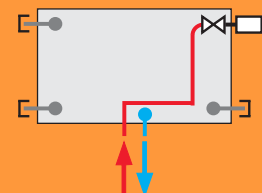

ČEP 1/2", ODZRAČNA PIPICA in
THERMOSTATSKI VLOŽEK
V CENI RADIATORJA